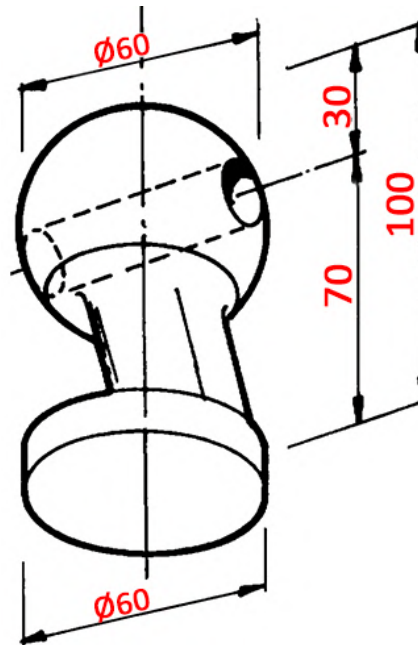

[mm]

**13893: GLAVA KIPER KESONA FI 60 ZGORNJA / Upper central ball support**

**13894: KROGLA KIPER KESONA fi 60 SPREDNJA / Front trailer ball**

**13895: KROGLA KIPER KESONA FI 60 ZADNJA LEVA / Trailer ball back left**

**13896: KROGLA KIPER KESONA FI 60 ZADNJA DESNA / Trailer ball back right**

**13897:KLIN ENOJNI UTOR ZA KROGLO KIPER KESONA / Pin single groove**

**13898:KLIN DVOJNI UTOR ZA KROGLO KIPER KESONA / Pin double groove**