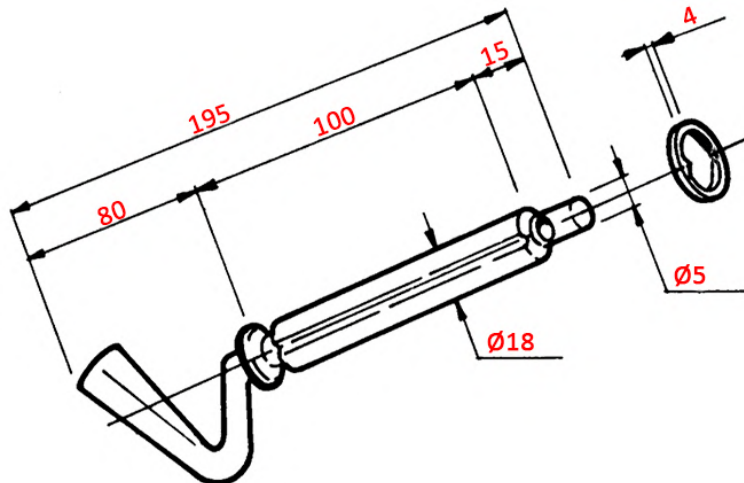

[mm]

**13893: GLAVA KIPER KESONA FI 60 ZGORNJA / Upper central ball support**

**13894: KROGLA KIPER KESONA fi 60 SPREDNJA / Front trailer ball**

**13895: KROGLA KIPER KESONA FI 60 ZADNJA LEVA / Trailer ball back left**

**13896: KROGLA KIPER KESONA FI 60 ZADNJA DESNA / Trailer ball back right**

**13897:KLIN ENOJNI UTOR ZA KROGLO KIPER KESONA / Pin single groove**

**13898:KLIN DVOJNI UTOR ZA KROGLO KIPER KESONA / Pin double groove**