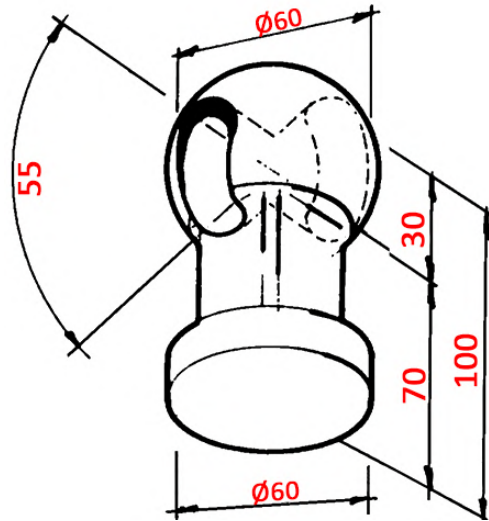

[mm]

**13893: GLAVA KIPER KESONA FI 60 ZGORNJA / Upper central ball support**

**13894: KROGLA KIPER KESONA fi 60 SPREDNJA / Front trailer ball**

**13895: KROGLA KIPER KESONA FI 60 ZADNJA LEVA / Trailer ball back left**

**13896: KROGLA KIPER KESONA FI 60 ZADNJA DESNA / Trailer ball back right**

**13897:KLIN ENOJNI UTOR ZA KROGLO KIPER KESONA / Pin single groove**

**13898:KLIN DVOJNI UTOR ZA KROGLO KIPER KESONA / Pin double groove**