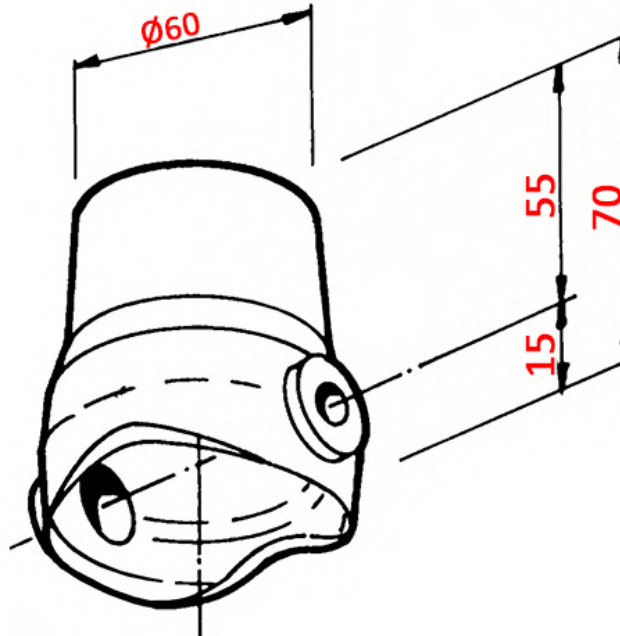

[mm]

**13893: GLAVA KIPER KESONA FI 60 ZGORNJA / Upper central ball support**

**13894: KROGLA KIPER KESONA fi 60 SPREDNJA / Front trailer ball**

**13895: KROGLA KIPER KESONA FI 60 ZADNJA LEVA / Trailer ball back left**

**13896: KROGLA KIPER KESONA FI 60 ZADNJA DESNA / Trailer ball back right**

**13897:KLIN ENOJNI UTOR ZA KROGLO KIPER KESONA / Pin single groove**

**13898:KLIN DVOJNI UTOR ZA KROGLO KIPER KESONA / Pin double groove**